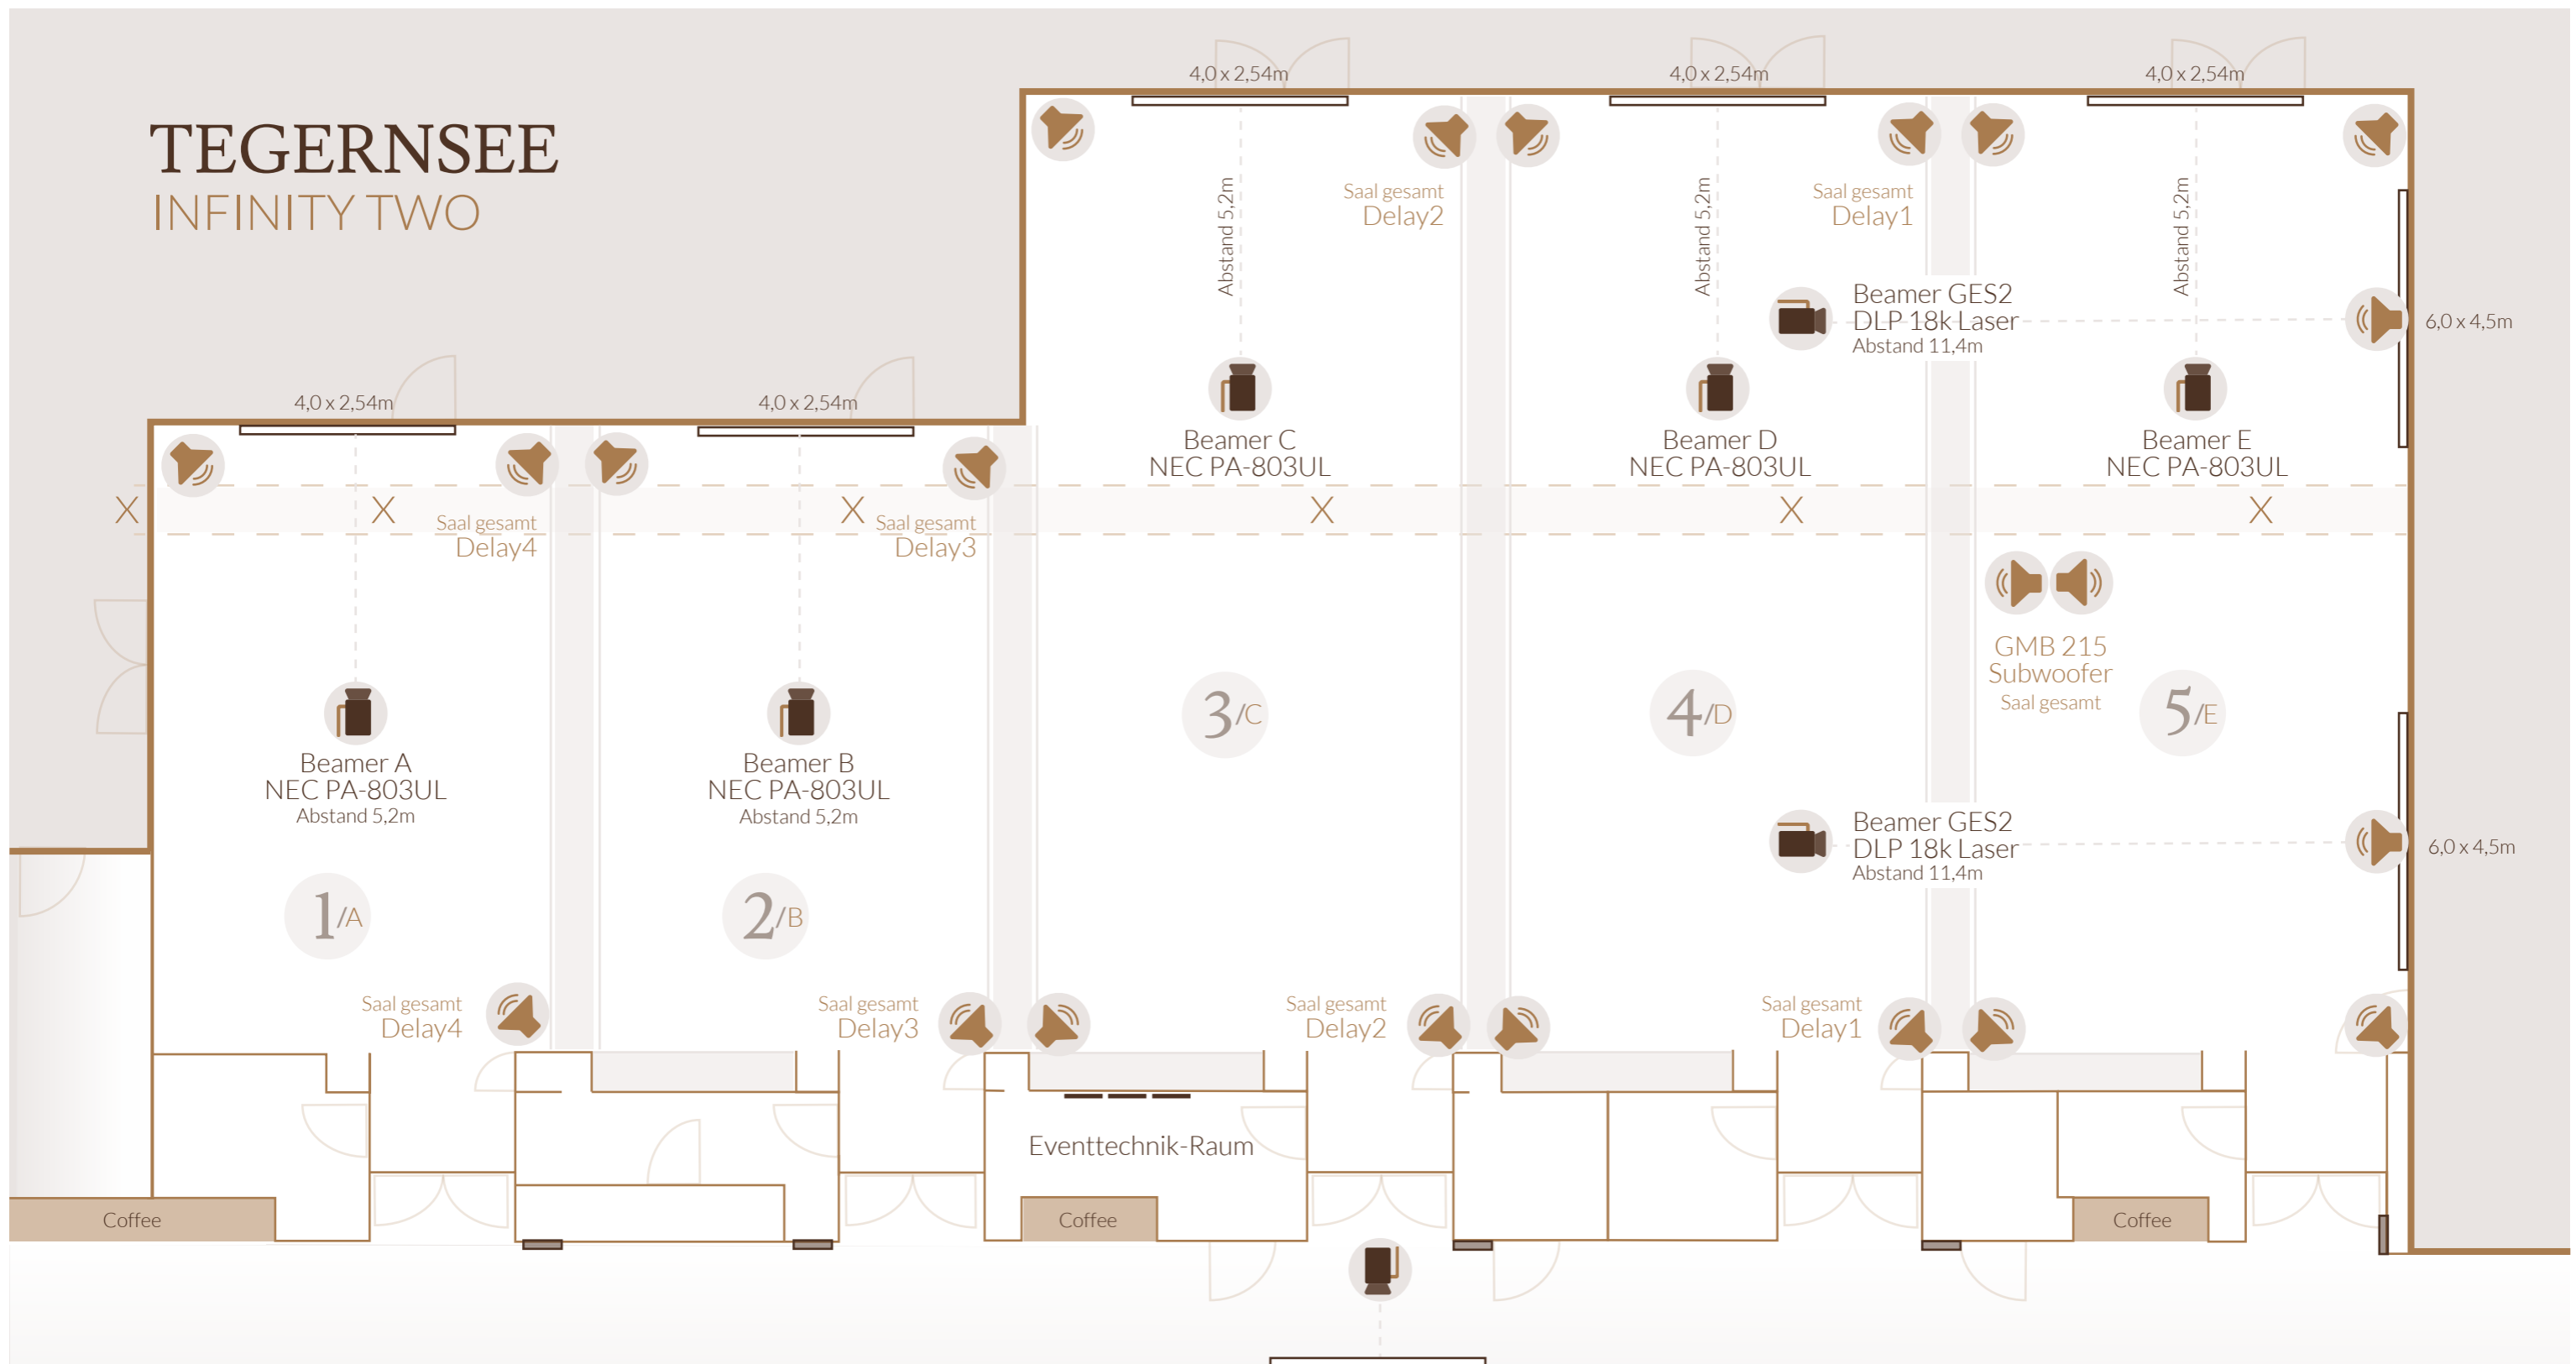

TEGERNSEE INFINITY TWO

AUSSTATTUNG & TECHNIK

- Digital Signage Screen
- Motorleinwand
- Trennwand
- Bodenkanal
- Ausgang Bodenkanal

ALLGEMEIN

Maße: L 11,4 - 17,8 m x B 42,5 m x H 5,45 m
Bodenlast: 7,5 kN/m² | **Bodenkanal:** 5 kN/m²
 Bodenkanal muss bei Überfahren überbrückt werden.
Traglast: 500 kg | 80 Hängepunkte | Movecat-Anschlüsse für Ihr Rigging
Stromversorgung: mehrere 32A- und 64A-Anschlüsse zur Verfügung
Bei Miete des gesamten Tegernsees steht Ihnen ein eigener **Eventtechnik-Raum** zur Verfügung. In diesem ist z.B. eine Live-Übertragung der Präsentation auf 3 Samsung Screens (1920 x 1200 Pixel) möglich.

AV-TECHNIK

5 NEC-Laserbeamer: 8.000 ANSI-Lumen
 1.920 x 1.200 Pixel
5 Leinwände: 16:10 | 4 x 2,54m
Crestron-Anlage: 8 IR-Schnittstellen | 8 digitale Ein-/Ausgänge u.v.m.
2 DLP-Digital-Projektion M-Vision:
 18.000 ANSI-Lumenlaser
2 Leinwände: 6 x 4,5m | Simultan (z.B. parallele zweisprachige Übertragung) | Doppel- & Singleprojektion möglich
Beleuchtungssteuerung über GIRA-Panels