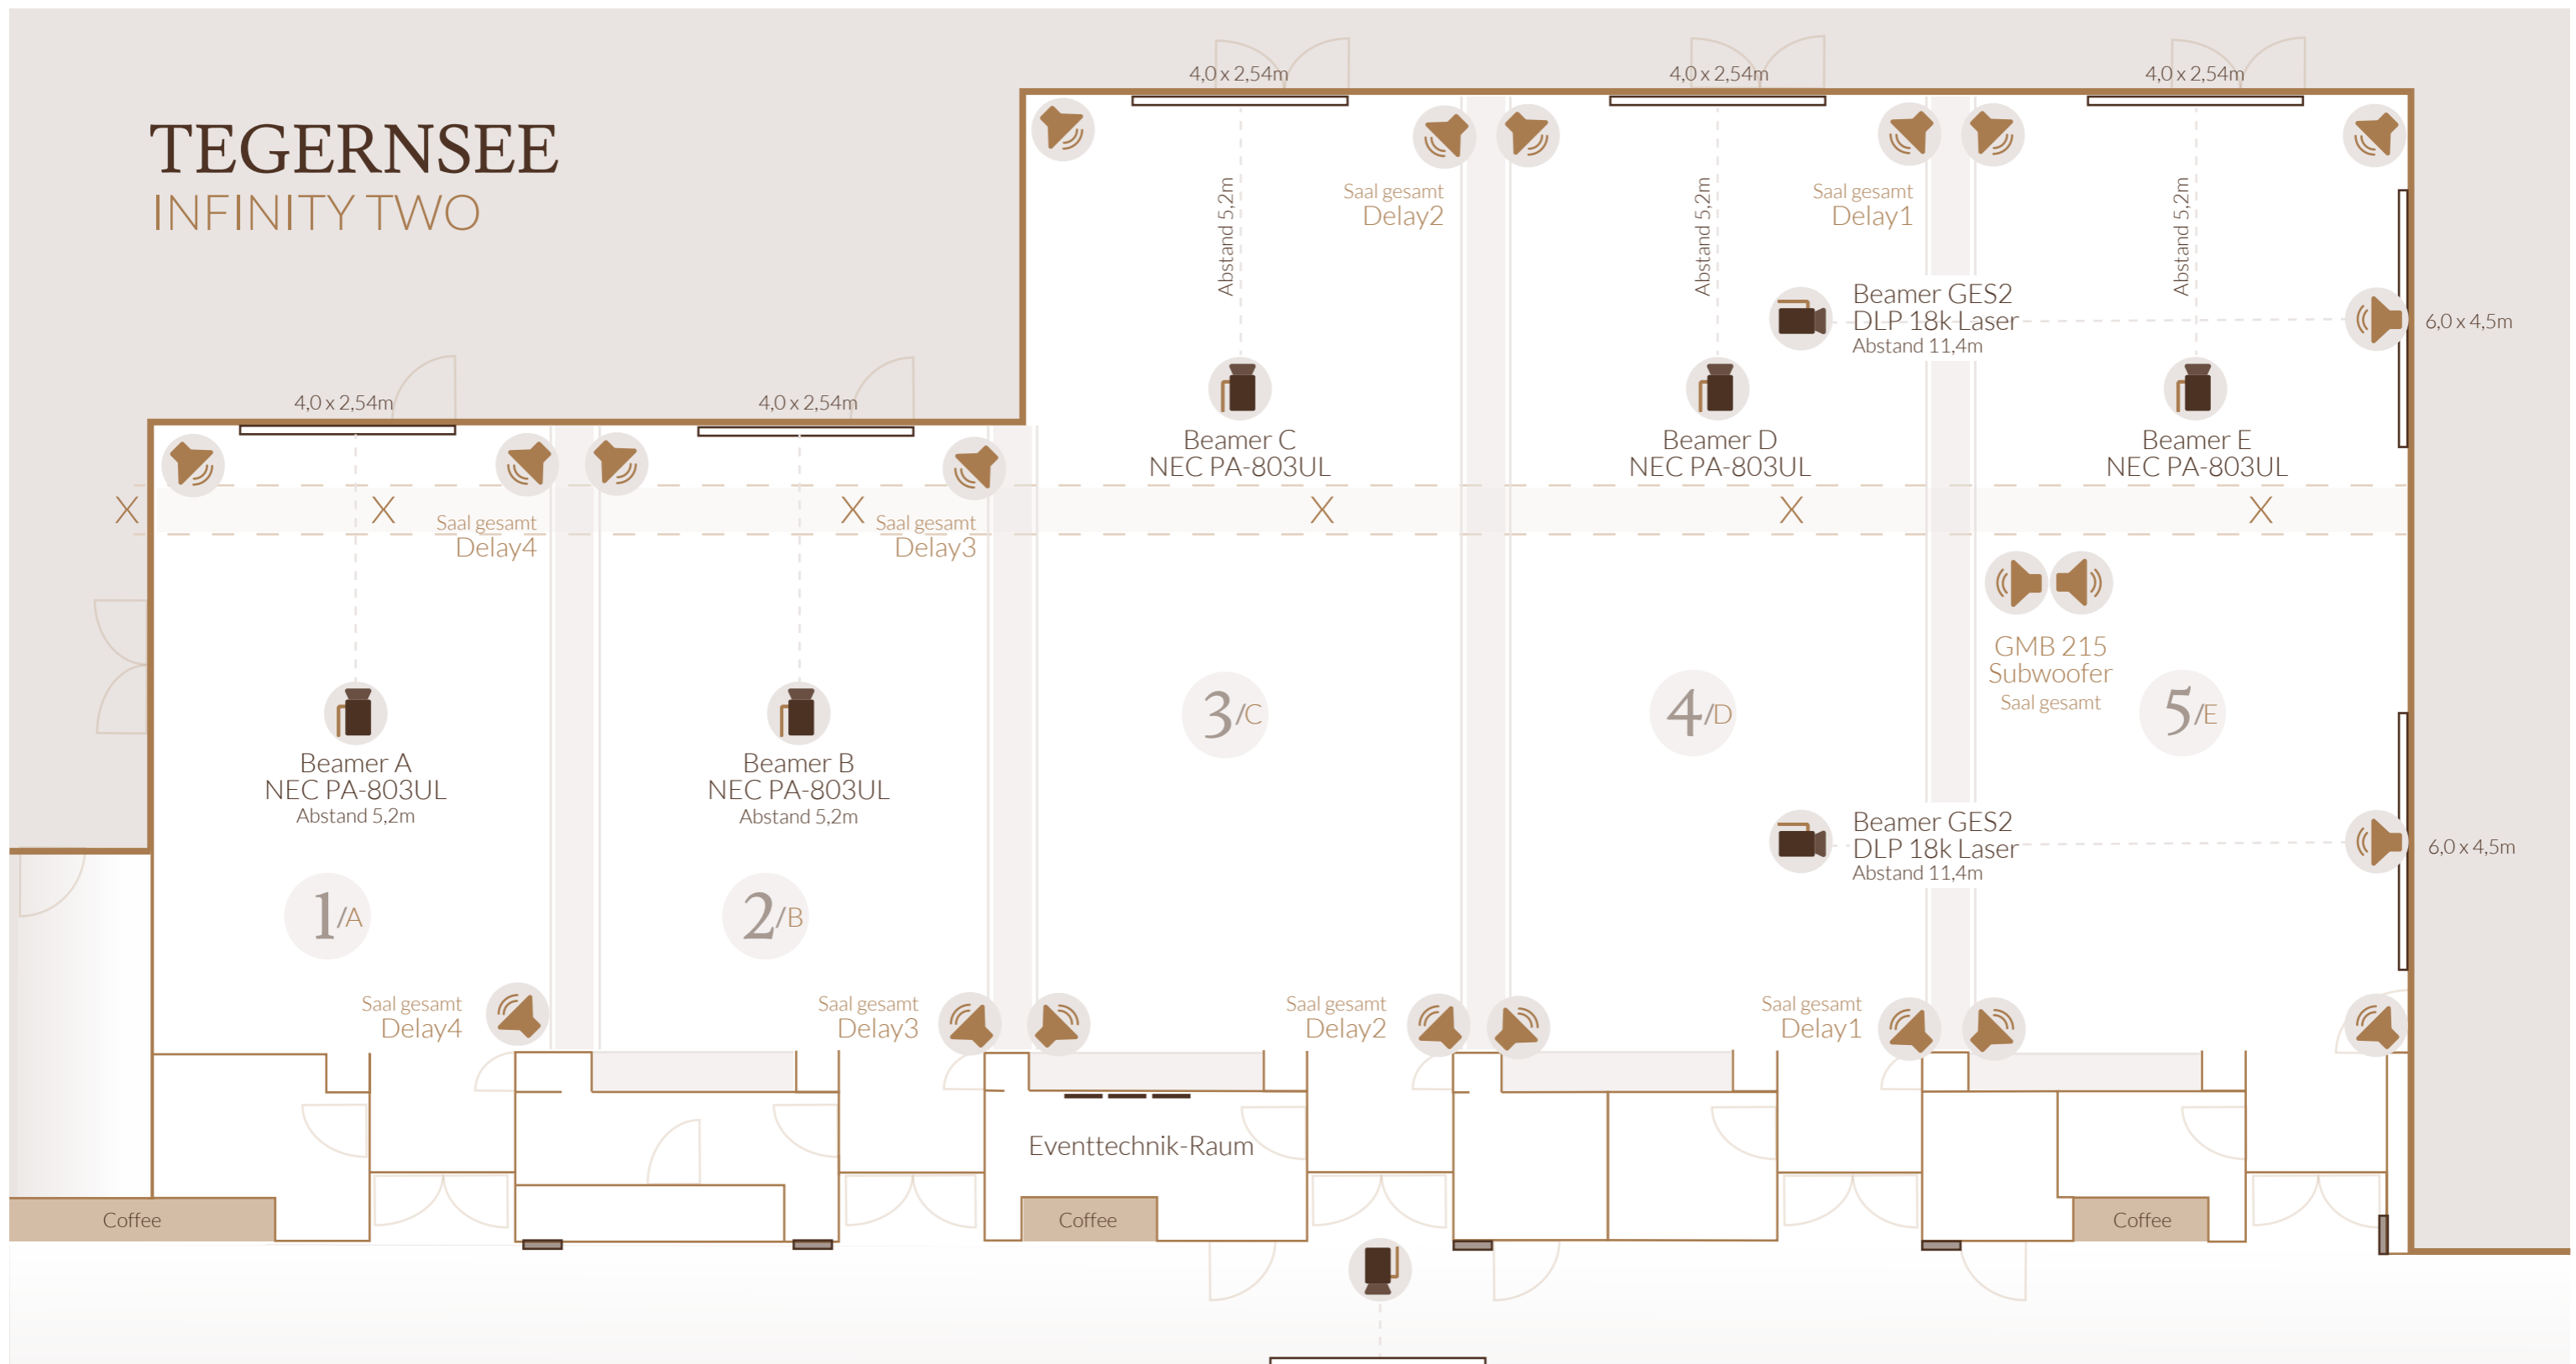

TEGERNSEE INFINITY TWO

AUSSTATTUNG & TECHNIK

-  Digital Signage Screen
-  Motorleinwand
-  Trennwand
-  Bodenkanal
-  Ausgang Bodenkanal

ALLGEMEIN

Maße: L 11,4 - 17,8 m x B 42,5 m x H 5,45 m
Bodenlast: 7,5 kN/m² | **Bodenkanal:** 5 kN/m²
 Bodenkanal muss bei Überfahren überbrückt werden.
Traglast: 500 kg | 80 Hängepunkte | Movecat-Anschlüsse für Ihr Rigging
Stromversorgung: mehrere 32A- und 64A-Anschlüsse zur Verfügung
Bei Miete des gesamten Tegernsees steht Ihnen ein eigener **Eventtechnik-Raum** zur Verfügung. In diesem ist z.B. eine Live-Übertragung der Präsentation auf 3 Samsung Screens (1920 x 1200 Pixel) möglich.

AV-TECHNIK

5 NEC-Laserbeamer: 8.000 ANSI-Lumen
 1.920 x 1.200 Pixel
5 Leinwände: 16:10 | 4 x 2,54m
Crestron-Anlage: 8 IR-Schnittstellen | 8 digitale Ein-/Ausgänge u.v.m.
2 DLP-Digital-Projektion M-Vision:
 18.000 ANSI-Lumenlaser
2 Leinwände: 6 x 4,5m | Simultan (z.B. parallele zweisprachige Übertragung) | Doppel- & Singleprojektion möglich
Beleuchtungssteuerung über GIRA-Panels